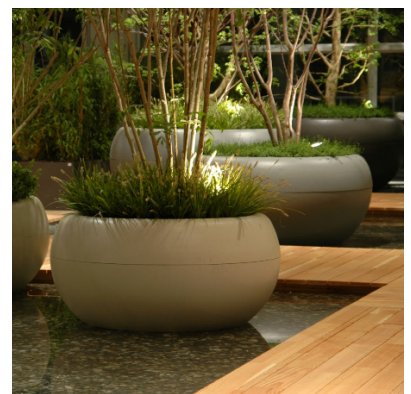

„ALADIN“

gardens
collection

Pflanzgefäss aus Eternit

Design: Patrick Schöni

Aladin - Gefäss (Eternit)

rundes schalenförmiges Pflanzgefäss, zweiteilig
mit gewölbtem Gefässrand

Farben: Anthrazit
auf Anfrage mit Aufpreis (+ 20%) auch in
Elfenbein, Titan bzw. einer anderen
gewünschten Farbe nach
RAL oder NCS erhältlich

klein: D = 112cm H = 59cm Inhalt = 400l
Gewicht = 75kg
Bestellnr.: AD00112

Preis exkl. Mwst. = 1478.70 CHF

mittel : D = 138cm H = 73cm Inhalt = 690l
Gewicht = 125kg
Bestellnr.: AD00138

Preis exkl. Mwst. = 2650.90 CHF

gross: D = 165cm H = 87cm Inhalt = 1200l
Gewicht = 145kg
Bestellnr.: AD00165

Preis exkl. Mwst. = 4396.30 CHF

(Ware ab Lager Fislisbach oder Horgen; Preise gültig bis 31.12.15)

BERATUNG & PLANUNG

Oberdorfstrasse 33
CH-8810 Horgen
Tel: +41 (0)44.780 87 08
Fax: +41 (0)44.780 87 18

GARTEN- UND LANDSCHAFTSARCHITEKTUR

Mellingerstrasse 6
CH-5400 Baden
Tel: +41 (0)56.470 30 76
Fax: +41 (0)44.780 87 18

gardens

www.gardens.ch